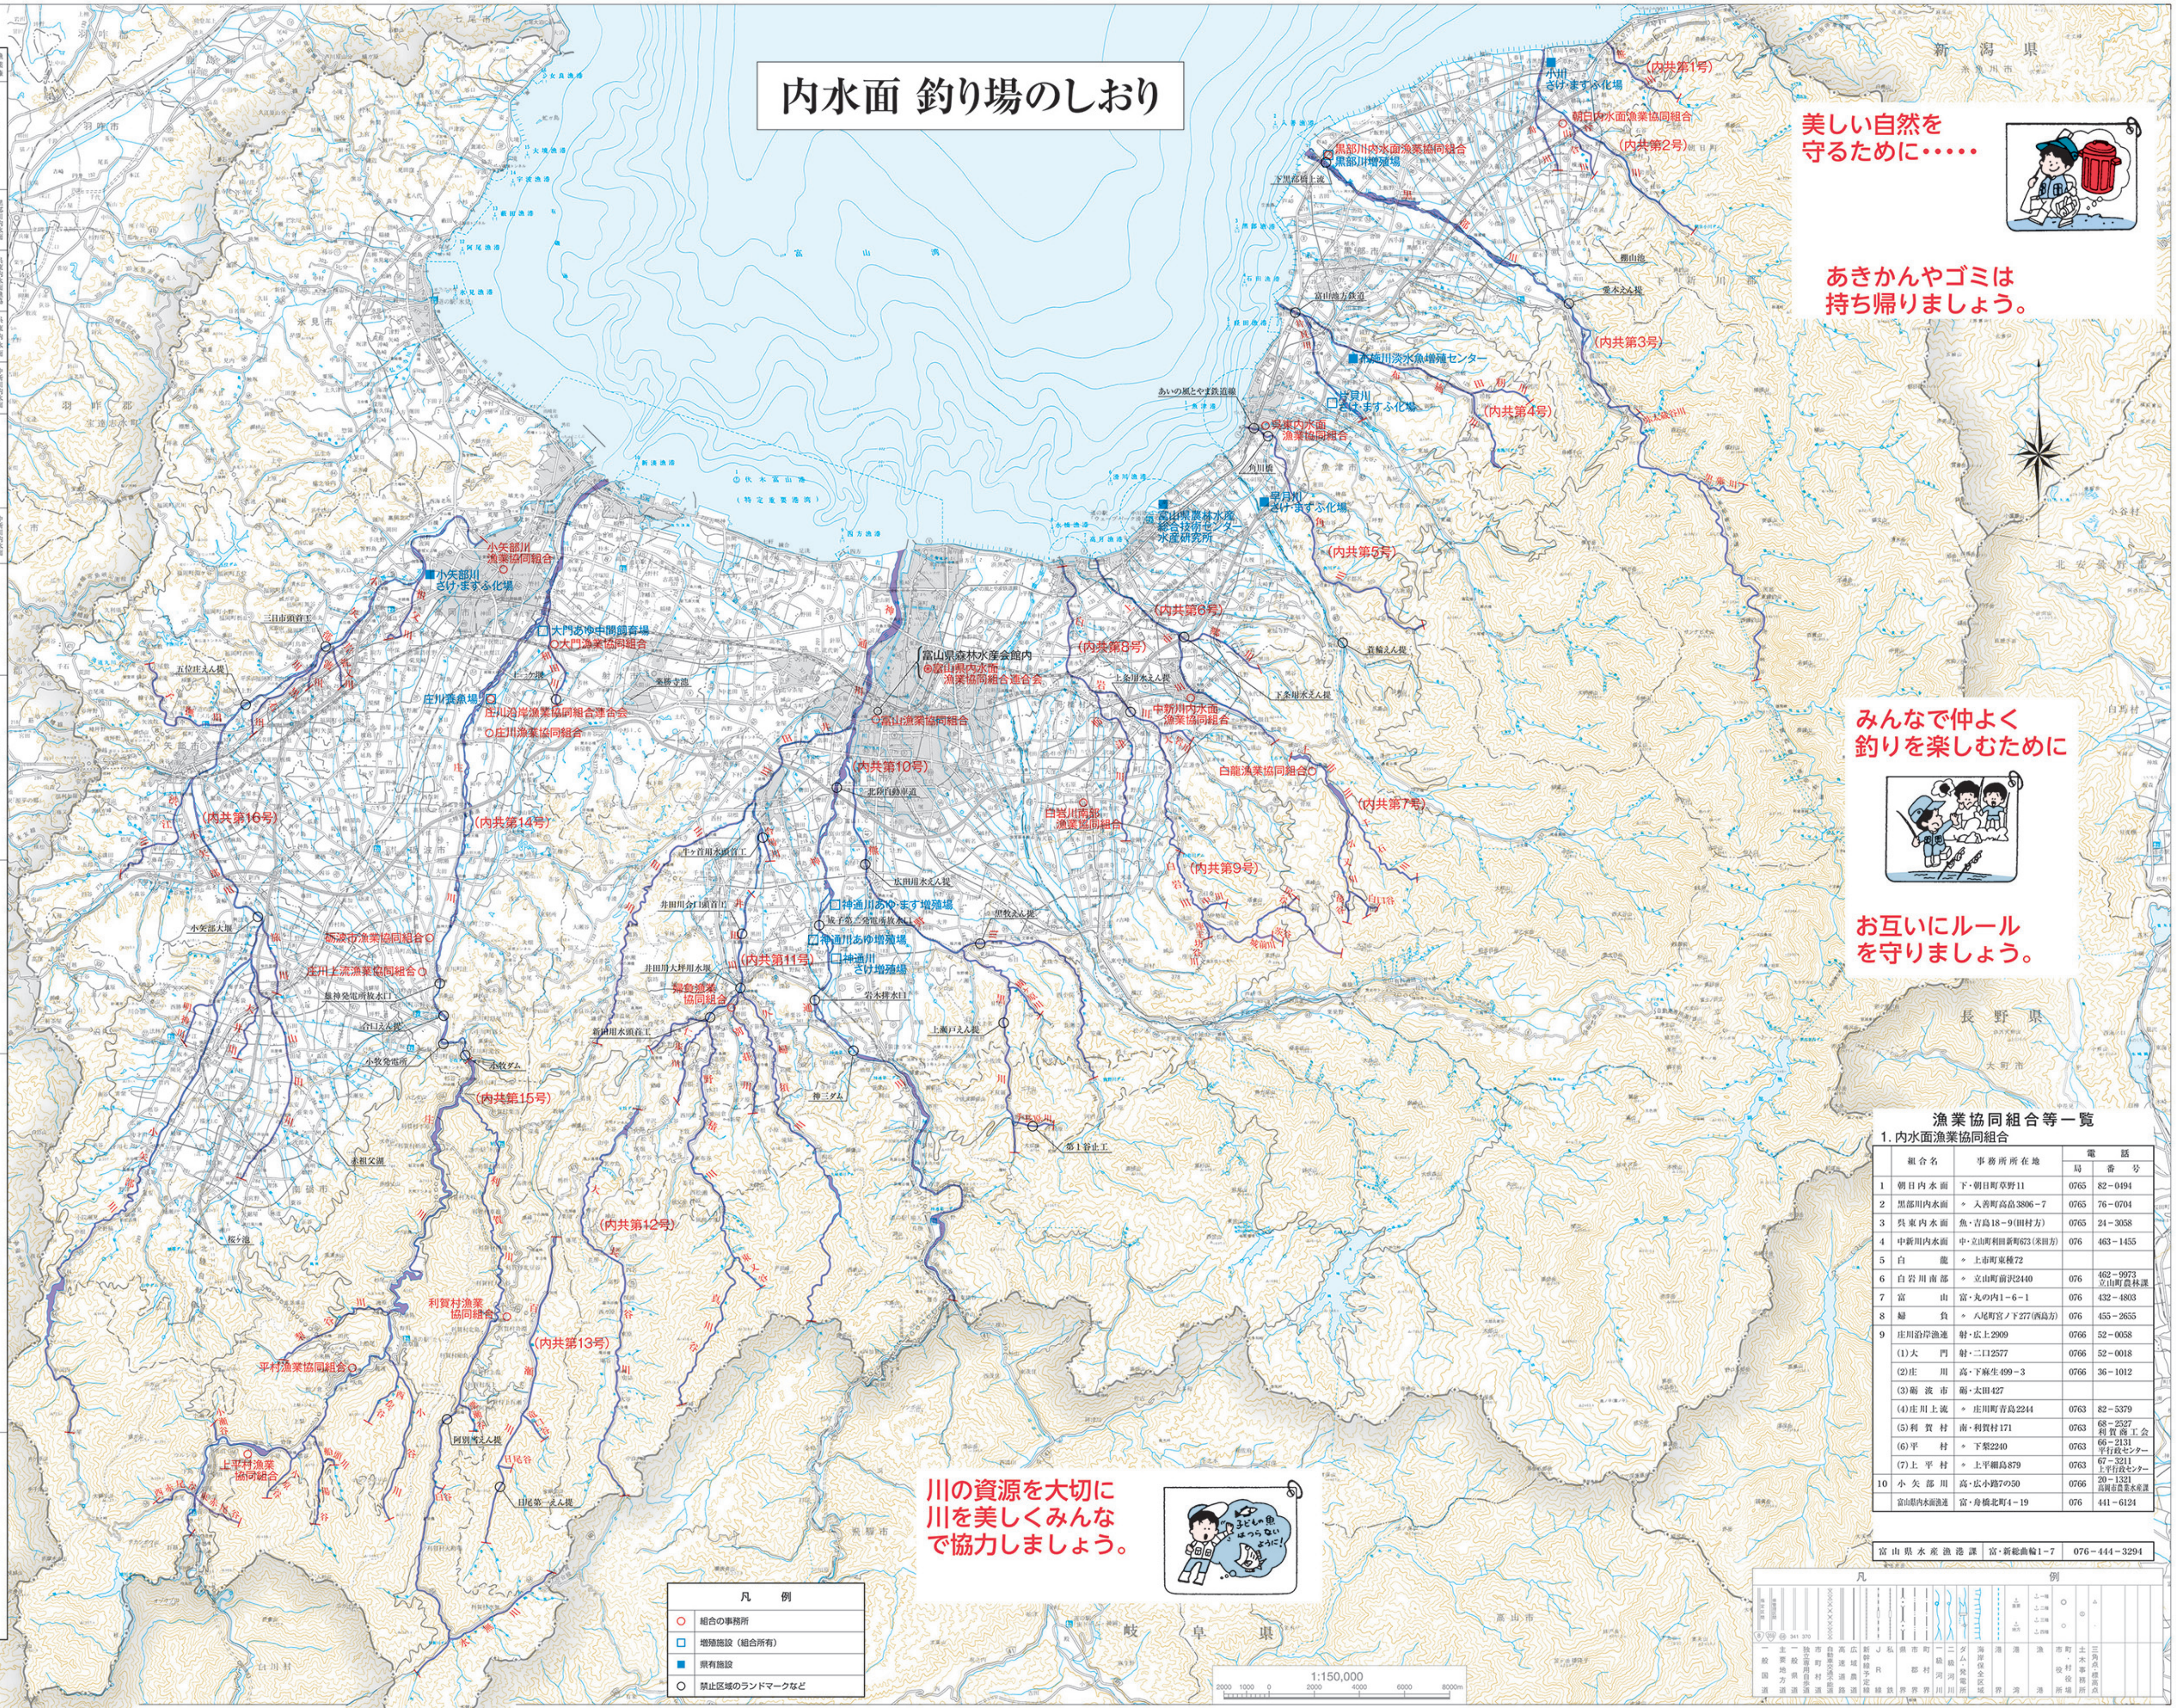

内水面 釣り場のしおり

内水面漁業権一覧表

1. 第5種共同漁業権

番号	名称	漁場の区域	漁業協同組合
1	朝日内水面	朝日町草野11	朝日町草野11
2	黒部川内水面	入善町高島3896-7	黒部川内水面漁業協同組合
3	奥内水面	魚ヶ島18-9(田村方)	奥内水面漁業協同組合
4	中新川内水面	中・立山町利根新673(和田方)	中新川内水面漁業協同組合
5	白	上町東橋72	白内水面漁業協同組合
6	白岩川内水面	立山町前沢2440	白岩川内水面漁業協同組合
7	富	富・丸の内1-6-1	富内水面漁業協同組合
8	鱒	八尾町宮ノ下277(西島方)	鱒内水面漁業協同組合
9	庄川沿岸漁池	射・庄上2909	庄川沿岸漁池漁業協同組合
(1)	大門	射・庄上2577	大門内水面漁業協同組合
(2)	庄川	高・下麻生499-3	庄川内水面漁業協同組合
(3)	瀧波	高・太田427	瀧波内水面漁業協同組合
(4)	庄川上流	庄川町青島2244	庄川上流内水面漁業協同組合
(5)	利賀村	南・利賀村171	利賀村内水面漁業協同組合
(6)	平村	下・下野2240	平村内水面漁業協同組合
(7)	上小矢	高・上平島879	上小矢内水面漁業協同組合
10	小矢部川	高・小矢部7050	小矢部川内水面漁業協同組合

美しい自然を守るために……

あきかんやゴミは持ち帰りましょう。

みんなで仲よく釣りを楽しむために

お互いにルールを守りましょう。

川の資源を大切に川を美しくみんなで協力しましょう。

漁業協同組合等一覧

1. 内水面漁業協同組合

組合名	事務所所在地	電話
1 朝日内水面	下・朝日町草野11	0765 82-0494
2 黒部川内水面	入善町高島3896-7	0765 76-0704
3 奥内水面	魚ヶ島18-9(田村方)	0765 24-3058
4 中新川内水面	中・立山町利根新673(和田方)	076 463-1455
5 白	上町東橋72	
6 白岩川内水面	立山町前沢2440	076 462-0975
7 富	富・丸の内1-6-1	076 432-4803
8 鱒	八尾町宮ノ下277(西島方)	076 455-2655
9 庄川沿岸漁池	射・庄上2909	0766 52-0058
(1) 大門	射・庄上2577	0766 52-0018
(2) 庄川	高・下麻生499-3	0766 36-1012
(3) 瀧波	高・太田427	
(4) 庄川上流	庄川町青島2244	0763 82-5379
(5) 利賀村	南・利賀村171	0763 68-2527
(6) 平村	下・下野2240	0763 66-2131
(7) 上小矢	高・上平島879	0763 67-3211
10 小矢部川	高・小矢部7050	0766 30-1321
富山県内水面漁業協同組合	富・舟橋北4-19	076 441-6124

富山県水産漁業課 富・新能曲輪1-7 076-444-3294

凡例

○	組合の事務所
□	増設施設(組合所有)
■	県有施設
○	禁止区域のランドマークなど

「この地図の作成に当たっては、国土地理院の承認を得て、同院発行の5万分1地形図を使用した。(承認番号 平29 機使 第723号)」