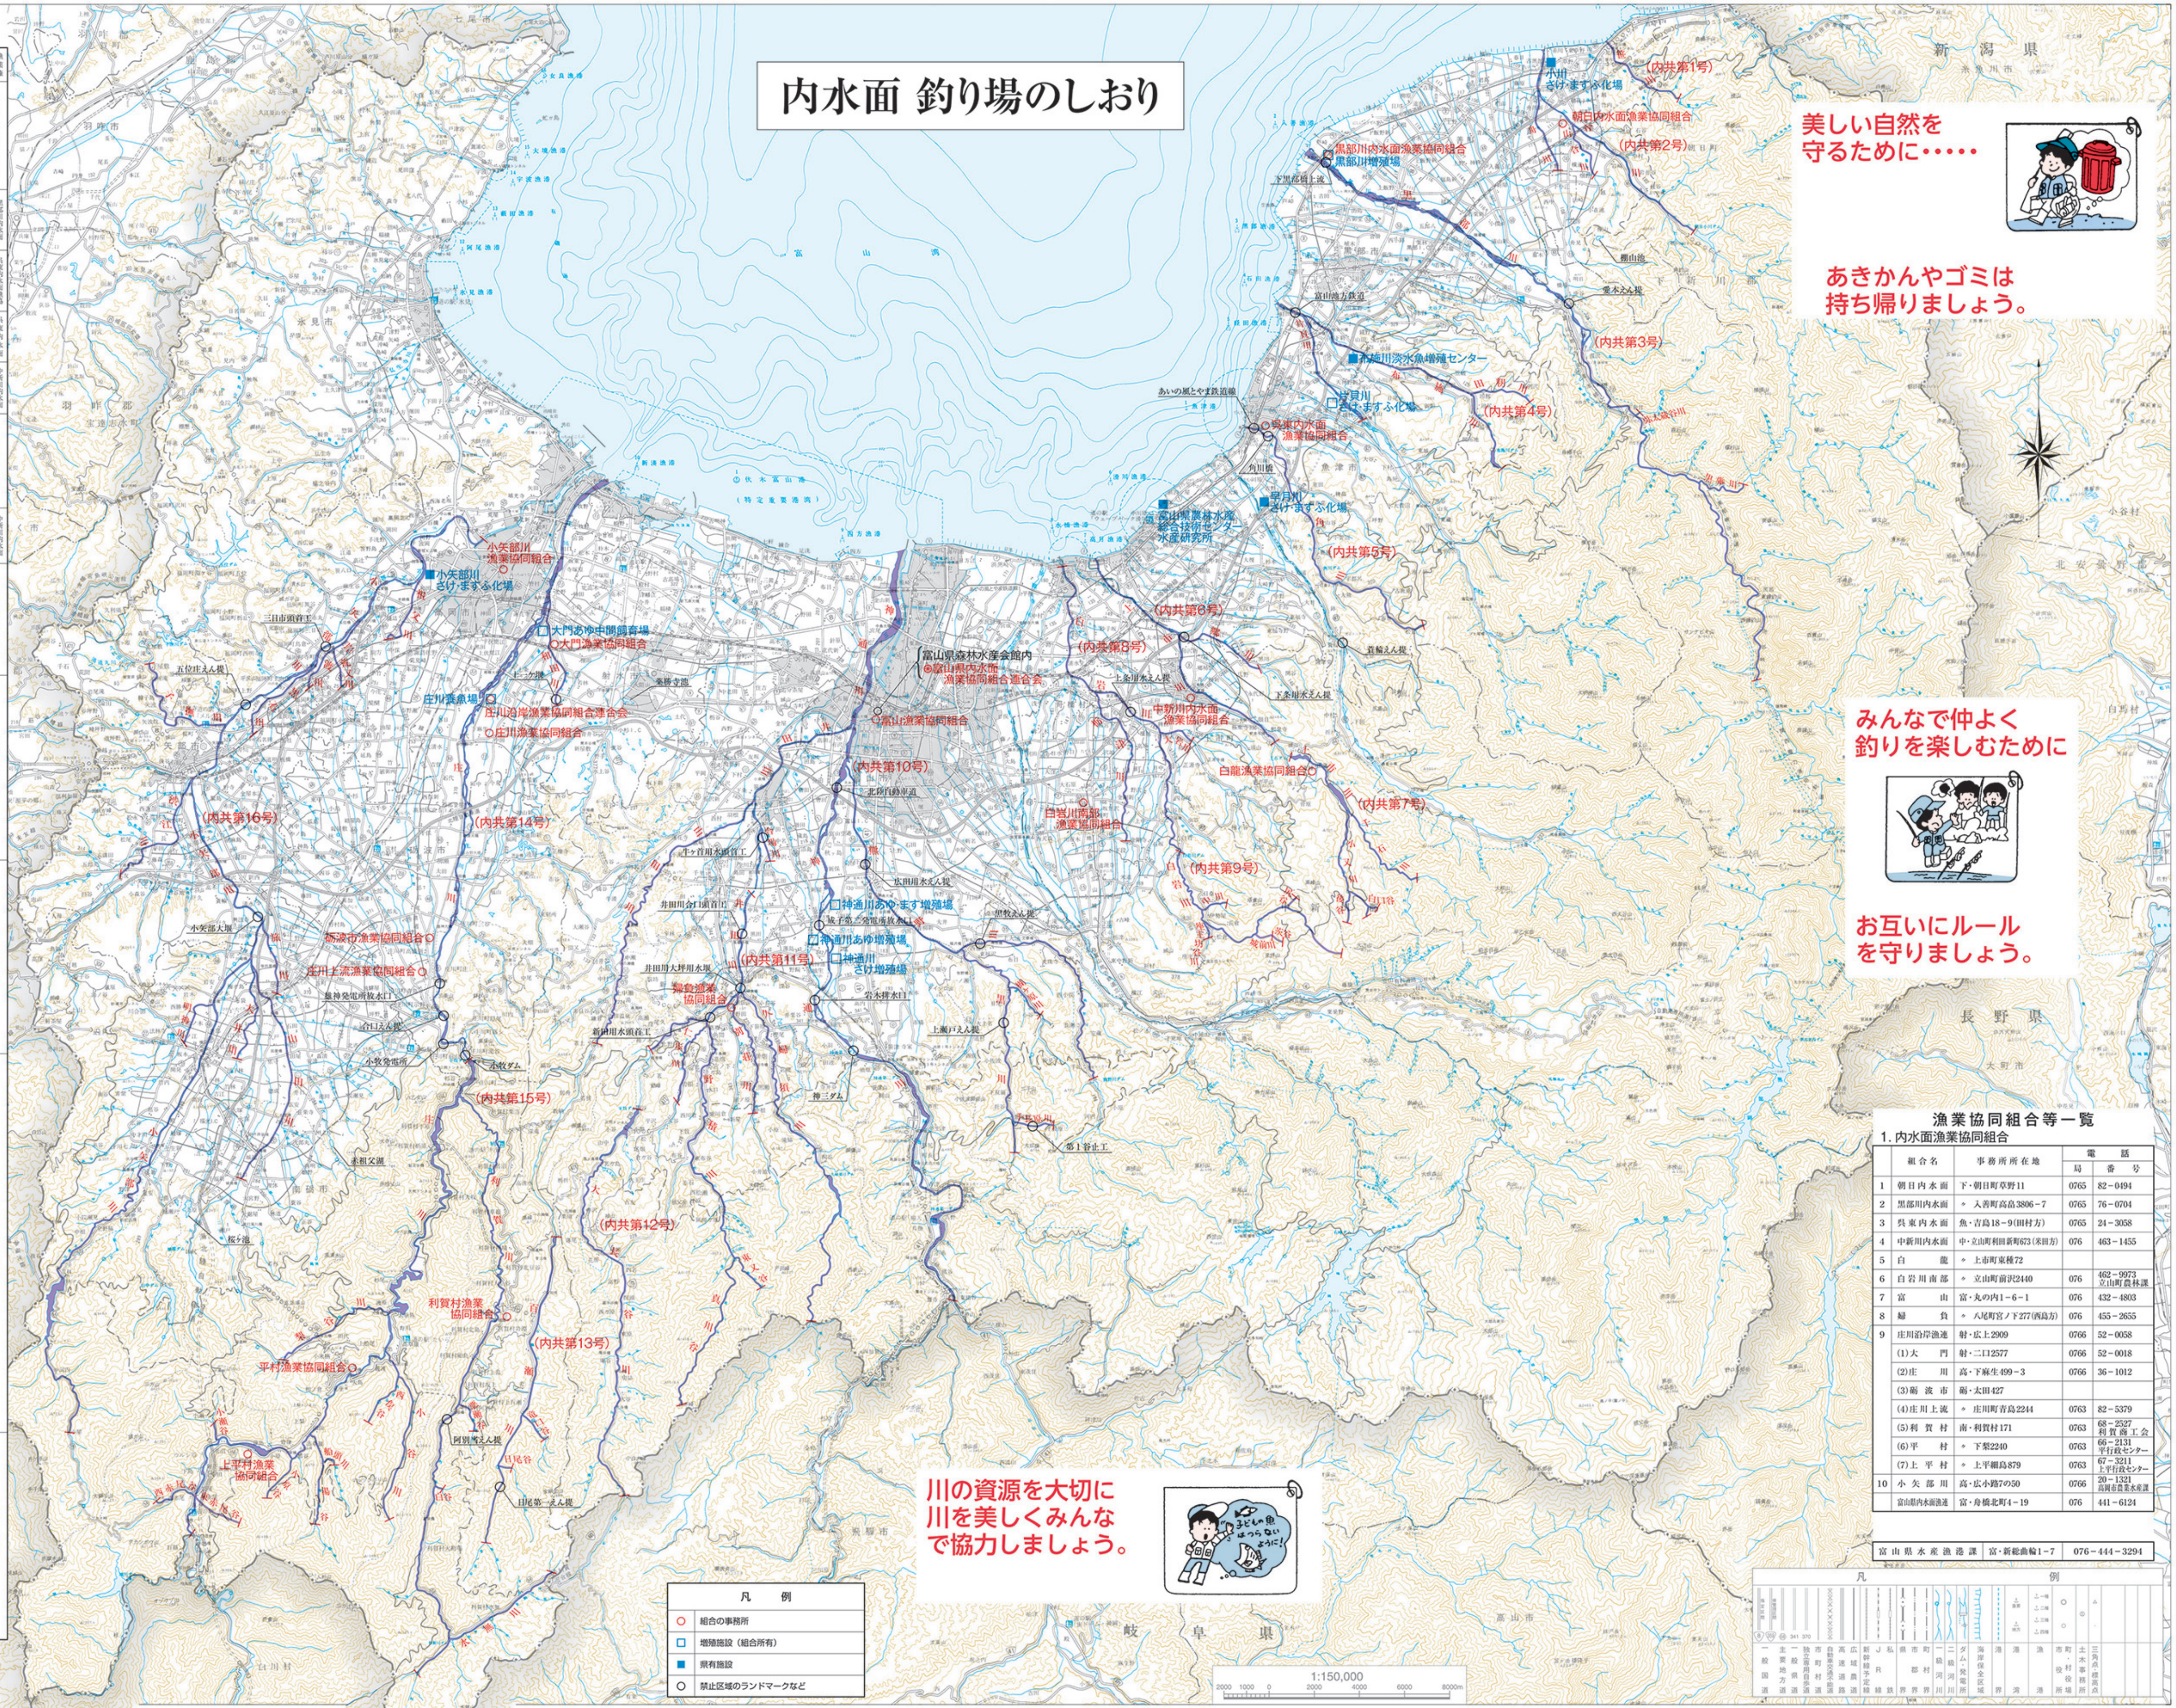

内水面 釣り場のしおり

内水面漁業権一覧表

1. 第5種共同漁業権

番号	名称	漁場の区域	漁業協同組合
1	あゆ漁業協同組合	黒部川河口から上流大野谷合流点まで	あゆ漁業協同組合
2	あゆ漁業協同組合	小川河口から上流小野谷合流点まで	あゆ漁業協同組合
3	あゆ漁業協同組合	黒部川河口から上流小野谷合流点まで	あゆ漁業協同組合
4	あゆ漁業協同組合	黒部川河口から上流小野谷合流点まで	あゆ漁業協同組合
5	あゆ漁業協同組合	黒部川河口から上流小野谷合流点まで	あゆ漁業協同組合
6	あゆ漁業協同組合	黒部川河口から上流小野谷合流点まで	あゆ漁業協同組合
7	あゆ漁業協同組合	黒部川河口から上流小野谷合流点まで	あゆ漁業協同組合
8	あゆ漁業協同組合	黒部川河口から上流小野谷合流点まで	あゆ漁業協同組合
9	あゆ漁業協同組合	黒部川河口から上流小野谷合流点まで	あゆ漁業協同組合
10	あゆ漁業協同組合	黒部川河口から上流小野谷合流点まで	あゆ漁業協同組合
11	あゆ漁業協同組合	黒部川河口から上流小野谷合流点まで	あゆ漁業協同組合
12	あゆ漁業協同組合	黒部川河口から上流小野谷合流点まで	あゆ漁業協同組合
13	あゆ漁業協同組合	黒部川河口から上流小野谷合流点まで	あゆ漁業協同組合
14	あゆ漁業協同組合	黒部川河口から上流小野谷合流点まで	あゆ漁業協同組合
15	あゆ漁業協同組合	黒部川河口から上流小野谷合流点まで	あゆ漁業協同組合
16	あゆ漁業協同組合	黒部川河口から上流小野谷合流点まで	あゆ漁業協同組合
17	あゆ漁業協同組合	黒部川河口から上流小野谷合流点まで	あゆ漁業協同組合
18	あゆ漁業協同組合	黒部川河口から上流小野谷合流点まで	あゆ漁業協同組合
19	あゆ漁業協同組合	黒部川河口から上流小野谷合流点まで	あゆ漁業協同組合
20	あゆ漁業協同組合	黒部川河口から上流小野谷合流点まで	あゆ漁業協同組合

美しい自然を守るために……

あきかんやゴミは持ち帰りましょう。

みんなで仲よく釣りを楽しむために

お互いにルールを守りましょう。

川の資源を大切に川を美しくみんなで協力しましょう。

凡例

○	組合の事務所
□	増設施設(組合所有)
■	県有施設
■	禁止区域のランドマークなど

漁業協同組合等一覧

1. 内水面漁業協同組合

組合名	事務所所在地	電話
1 朝日内水面	下・朝日町草野11	0765 82-0194
2 黒部川内水面	入善町高島3896-7	0765 76-0704
3 奥内水面	魚・吉島18-9(田村方)	0765 24-3058
4 中新内水面	中・立山町利根新673(栗田方)	076 463-1455
5 白	上・市町東橋72	
6 白岩川南	立山町前沢2440	076 462-0975
7 富	富・丸の内1-6-1	076 432-4803
8 鱒	八尾町宮ノ下277(西島方)	076 455-2655
9 庄川沿河漁池	射・庄上2909	0766 52-0058
(1) 大門	射・二12577	0766 52-0018
(2) 庄川	高・下麻生499-3	0766 36-1012
(3) 輪波	市・太田427	
(4) 庄川上流	庄川町青島2244	0763 82-5379
(5) 利賀村	南・利賀村171	0763 68-2957
(6) 平村	下・下野2240	0763 69-2131
(7) 上野	高・上野町879	0763 67-3211
10 小矢部川	高・小矢部7050	0766 30-1231
富山県内水面漁池	富・舟橋北4-19	076 441-6124

富山県水産漁業課 富・新能曲輪1-7 076-444-3294

凡例

○	組合の事務所
□	増設施設(組合所有)
■	県有施設
■	禁止区域のランドマークなど

「この地図の作成に当たっては、国土地理院の承諾を得て、同院発行の5万分1地形図を使用した。(承諾番号 平29 機使 第723号)」